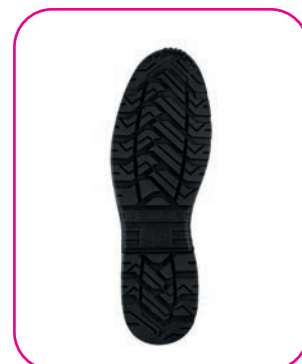

Talla 35: 1258431

Talla 36: 1258432

Talla 37: 1258433

Talla 38: 1258434

Talla 39: 1258435

Talla 40: 1258436

Talla 41: 1258437

Talla 42: 1258438

PVP: 73,86€

49,00 €

Tall: Teixit tècnic Cordura

Sola: PU + PU

Alçada màxima interior: 75 mm (± 5%)

Puntera: Alumini 200 J

Plantilla antiperforació: Tèxtil

Promoció vàlida fins el 30/09/2026 llevat d'error o fi d'existències. Preus unitaris nets, IVA no inclòs. Les imatges d'aquest fullet són indicatives. Manxa es reserva el dret a fer canvis i millores en la gamma de productes, sense previ avís.